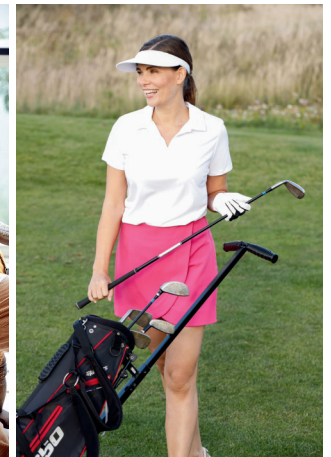

ANKE MASSMANN

Größe	1,75	Konfektion	38	Haarfarbe	braun	Augenfarbe	grün-blau
Brust	90	Taille	75	Hüfte	103	Schneegrois	e 40

Showreel

info@anke-massmann.com

www.anke-massmann.com

@anke_massmann